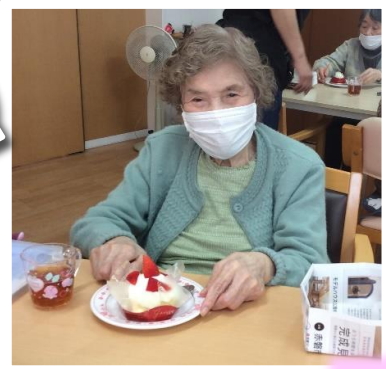

地域密着型特別養護老人ホーム せとうちの郷
小規模多機能ホーム せとうちの郷

〈発行〉社会福祉法人 藤花会

〒704-8111 岡山市東区西大寺北966

TEL 086-942-1220

FAX 086-942-1222

HP <http://www.tohkakai.jp/>

藤花会HP

ホワイトデーケーキの日 3月14日

みんなでケーキを食べました。
たくさんある中から選んでいただいたのですが、一番人気は
イチゴのケーキ。

イチゴがいっぱい
のってます♡