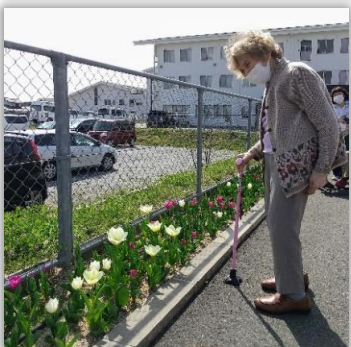

みんなでケーキを食べました。
たくさんある中から選んでいただいたのですが、一番人気は
イチゴのケーキ。

イチゴがいっぱい
のってます♡

クリームも
たっぷり
ええよ！

私はモンブランが
好きなのよ～

チューリップが咲きました

Hello
SPRING

昨年10月にめぐみこ
ども園の園児たちが植
えてくれたチューリッ
プ。皆様に楽しんでい
ただけています！

動画ができました 令和3年度せとうちの郷事業報告

感染対策を講じる中での生活になりましたが、離
れて暮らすご家族様に施設の様子をお伝えしたい
と思い、この動画を作成しました。

QRコードを読み取ると
動画が視聴できます→

ひな人形の ちぎり絵

画用紙や折り紙をちぎる作業に

「肩が凝りそうじゃ」

と冗談を言いながらも笑顔で作っておられました。

そして！
4月といえば桜だと、
しだれ桜の壁面装飾も準備
してくださっています！

Let's体操！